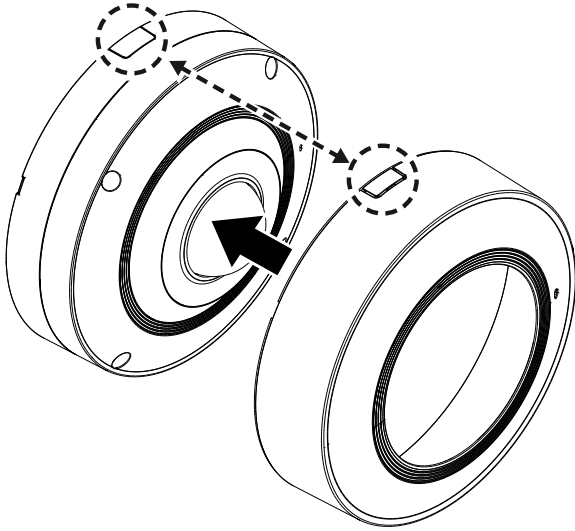

Installation

A